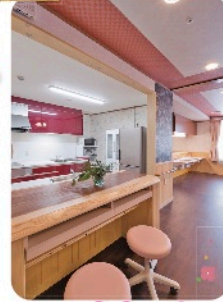

竣工式

平成30年3月26日に、江南市島宮町の鶴の里にて  
神事・竣工式が執り行われました。

建設委員長より御挨拶

感謝状の贈呈

江南市長はじめ市議会議員の皆さんと浅野理事長

神事

開放感あふれる  
機能訓練スペース

1Fエントランス

ユニット内の様子

居室内の様子

喫茶「四季」

ユニットキッチン

鶴の里 スタッフ

鶴の里 施設見学

たんぽぽ鶴の里

木造だからできる、包み込むような柔らかな光が奏でる憩いの場所