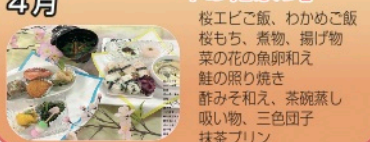

「五平餅作り」

★お誕生日会★
職員と記念撮影！

お花見外出

近くの神社へ満開の桜を見に行きました。のんびり鑑賞して、記念撮影もパチリ！

節分豆まき

赤鬼と青い悪魔が登場！皆さま、鬼に向かって豆を勢いよく投げて、見事退治成功！

熊手作り

「貝の飾り作り」

皆さんの笑顔に支えられ、明るく営業中★

「ポインセチア飾り作り」

お花見外出

🌸桜を見ながら、おやつを召し上がって頂きました

なばなの里イルミネーション

🌟今年に「くまモン」綺麗なイルミネーションを見て、利用者の皆様とても感動しておられました。

たんぼぼ加茂の里 ショートステイ

★なばなの里イルミネーションや、おちよぼさん外出等、色々な所へ外出へ行って来ました。年末には新企画、紅白歌合戦を開催し、盛り上がり頂きました。4月からの行事も利用者様に喜んで頂ける様な行事を企画してまいります。

特別食

2月

「節分」

「ひなまつり」

3月

4月

「お花祭り」

紅白歌合戦

🎤年末に「2017年紅白歌合戦」を開催しました!! 赤組と白組に分かれ、職員の歌を聴いて頂き、楽しい時間を過ごして頂きました。職員と利用者様が一緒に歌うデュエットソングもあり、大変盛り上がりました。

おちよぼさん

😊おちよぼさんでは、お参りや周辺の散策をしたり、昼食は好きな物を召し上げて頂き、喜ばれておりました。

初詣

😊今年の初詣は真清田神社に行ってきました。