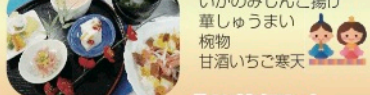

「五平餅作り」

★お誕生日会★
職員と記念撮影！

お花見外出

近くの神社へ満開の桜を見に行きました。のんびり鑑賞して、記念撮影もパチリ！

節分豆まき

赤鬼と青い悪魔が登場！皆さま、鬼に向かって豆を勢いよく投げて、見事退治成功！

熊手作り

「貝の飾り作り」

皆さんの笑顔に支えられ、明るく営業中★

「ポインセチア飾り作り」

お花見外出

🌸桜を見ながら、おやつを召し上がって頂きました

なばなの里イルミネーション

🌟今年に「くまモン」綺麗なイルミネーションを見て、利用者の皆様とても感動しておられました。

たんぼぼ加茂の里 ショートステイ

★なばなの里イルミネーションや、おちよぼさん外出等、色々な所へ外出へ行って来ました。年末には新企画、紅白歌合戦を開催し、盛り上がり頂きました。4月からの行事も利用者様に喜んで頂ける様な行事を企画してまいります。

特別食

2月

「節分」

「ひなまつり」

3月

4月

「お花祭り」

紅白歌合戦

🎤年末に「2017年紅白歌合戦」を開催しました!! 赤組と白組に分かれ、職員の歌を聴いて頂き、楽しい時間を過ごして頂きました。職員と利用者様が一緒に歌うデュエットソングもあり、大変盛り上がりました。

おちよぼさん

😊おちよぼさんでは、お参りや周辺の散策をしたり、昼食は好きな物を召し上げて頂き、喜ばれておりました。

初詣

😊今年の初詣は真清田神社に行ってきました。